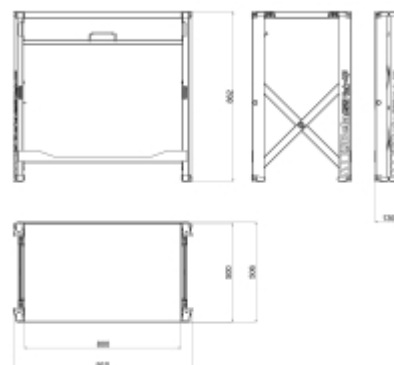

**C56P O**
**banco da lavoro pieghevole**

Compatto e facilmente trasportabile.  
 Piano di lavoro 800x500mm (spessore 30 mm) in MDF e lamiera zincata,  
 utilizzabile da entrambi i lati.  
 Maniglia con protezione in gomma per un agevole trasporto.  
 Piedini con copertura anti-scivolamento.  
 Capacità di carico statico: 250 kg

 25 kg

	art.	
056000011	C56P O	