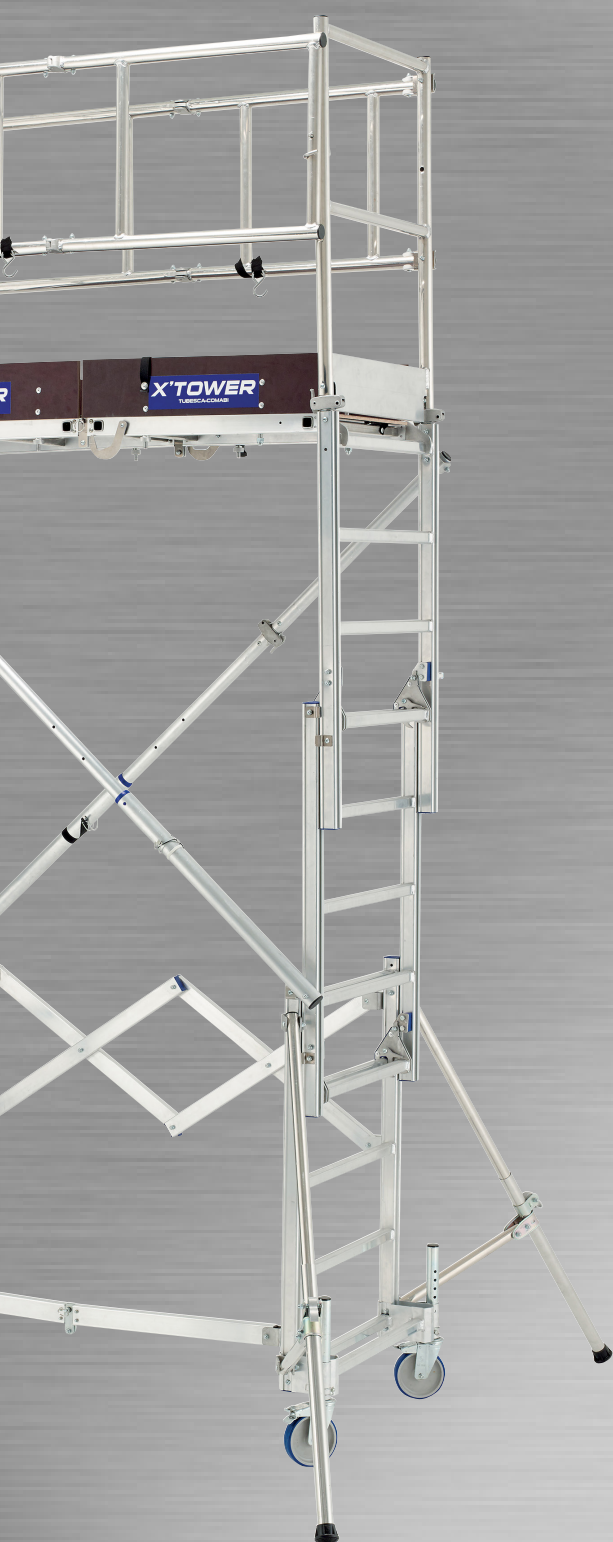

X'TOWER

TRABATTELO TELESCOPICO IN ALLUMINIO

GUARDA IL VIDEO
PRODOTTI

TRABATTELO TELESCOPICO IN ALLUMINIO

PRATICITÀ

- ▶ Molto compatto è adatto per il trasporto in un piccolo veicolo
- ▶ Kit di carico e scarico opzionale
- ▶ Montaggio in meno di 3 minuti
- ▶ Manovrabile da una persona
- ▶ La piattaforma pieghevole è inclusa nel X'Tower piegata per facilitare il rimessaggio e il trasporto

COMFORT

- ▶ Spostamento con 4 ruote munite di freno, regolabili individualmente su 175mm
- ▶ Piattaforma antiscivolo e botola di accesso dall'interno
- ▶ 2 modelli per altezze di lavoro da 4m e 4,80m
- ▶ Regolabile in altezza ogni 25 cm
- ▶ Gli scivoli dei montanti sono rivestiti con una protezione anti-grip

SICUREZZA

- ▶ Battiscopa ripiegabile integrato alla piattaforma
- ▶ Montaggio in tutta sicurezza
- ▶ 2 balaustre monoblocco ripiegabili
- ▶ 4 stabilizzatori ripiegabili individualmente con regolazione di precisione
- ▶ Scale dotate di dispositivo di blocco a ritorno automatico

OPZIONALE

KIT EMBARQ

- ▶ Kit di carico e scarico opzionale
- ▶ Compatibile 2 modelli
- ▶ 2 ruote
- ▶ Dispositivo di blocco a ritorno automatico

Prodotti	Codice	Altezza di lavoro	Dimensioni (m)	Peso (kg)	Carico max	Decreto	Garanzia
X TOWER 2M	100-22405520-102	4m	1,34 x 0,98 x 0,82	68,0	200kg/m ²	2004 924	2 anni
X'TOWER 3M	100-22405530-102	4,8m	1,41 x 0,98 x 0,92	75,0			
Kit EMBARQ Kit di carico e scarico	20405100		0,6x0,85x0,32	2,2			