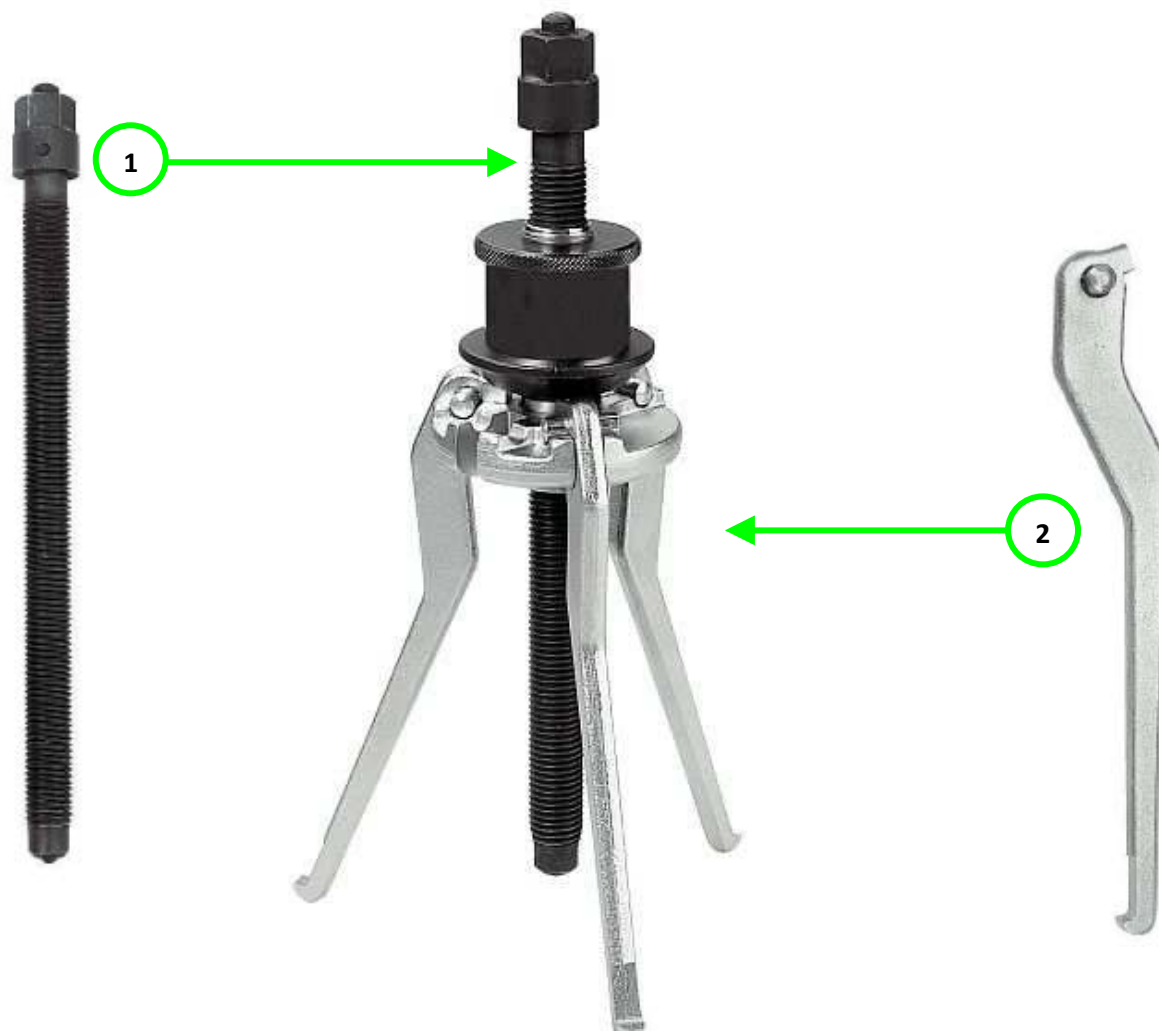

USAG 451 NT

Estrattori a tre bracci per interni

Inside pullers with three jaws

○	CODICE / CODE	DESCRIZIONE	DESCRIPTION
1	Q04510012	VITE DI MANOVRA (N1)	WORKING SCREW (N1)
	Q04510013	VITE DI MANOVRA (N2)	WORKING SCREW (N2)
2	Q04510007	BRACCIO (N1)	LEG (N1)
	Q04510008	BRACCIO (N2)	LEG (N2)