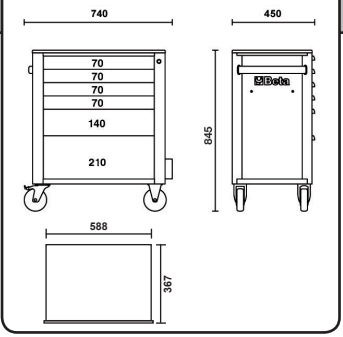

kg
56

Cassettiera C24E

Caratteristiche principali:

- 6 cassetti da 588x367 mm montati su guide telescopiche a sfera:
 - 4 cassetti altezza 70 mm
 - 1 cassetto altezza 140 mm
 - 1 cassetto altezza 210 mm
- Piano dei cassetti protetto da tappetini di gomma espansa.
- Capacità di carico statico: **700 kg**.
- 4 ruote Ø 100 mm:
 - 2 fisse e 2 girevoli (una con freno).
- Serratura centralizzata frontale.
- Piano di lavoro in ABS ad alta resistenza con 3 vaschette portaminuterie.