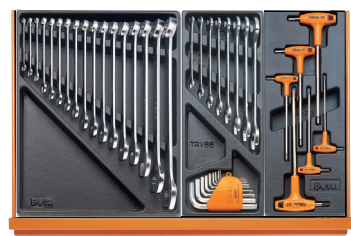

C24E/VI

Cassettiera Beta Easy + Assortimento **182** utensili **INDUSTRIA**

T 10 T 35 T 52