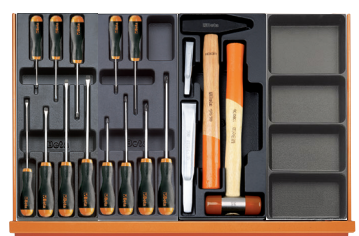

C24E/VA

Cassettiera Beta Easy + Assortimento **149** utensili **AUTORIPARAZIONE**

T 15 T 16 T 52 T 259

T 83 165⁺DGT T 132 T 145

T 91 T 210 T 212 T 215

952
8-10-13-15-17 mm

€ 749

024002016

C24E/VI

Cassettiera Beta Easy + Assortimento **182** utensili **INDUSTRIA**

T 10 T 35 T 52

T 80 165⁺DGT T 132 T 145

T 85 T 153 T 236

T 210 T 212 T 234 VP3

€ 789

024002015