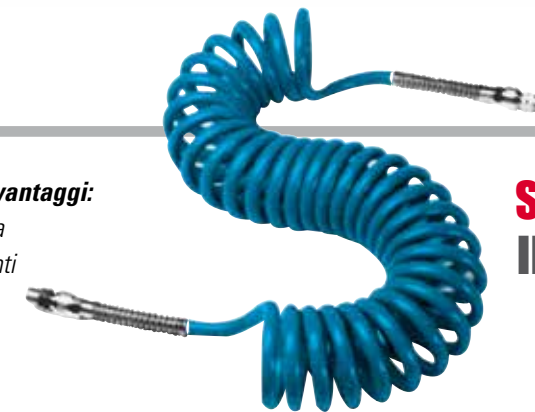

SPIRALI DISPONIBILI IN DIVERSI FORMATI:

Codice	Ø interno ed esterno	Lunghezza	Prezzo intero	Prezzo scontato
17040552	5,5 x 8 mm	7,5 m	~~€ 28,30~~	€ 18,65
17040553	5,5 x 8 mm	10,0 m	~~€ 32,80~~	€ 21,85
17040652	6,5 x 10 mm	7,5 m	~~€ 38,12~~	€ 25,40
17040653	6,5 x 10 mm	10,0 m	~~€ 45,36~~	€ 30,25
17040803	8,0 x 12 mm	10,0 m	~~€ 50,00~~	€ 33,30
17040804	8,0 x 12 mm	15,0 m	~~€ 65,20~~	€ 43,45