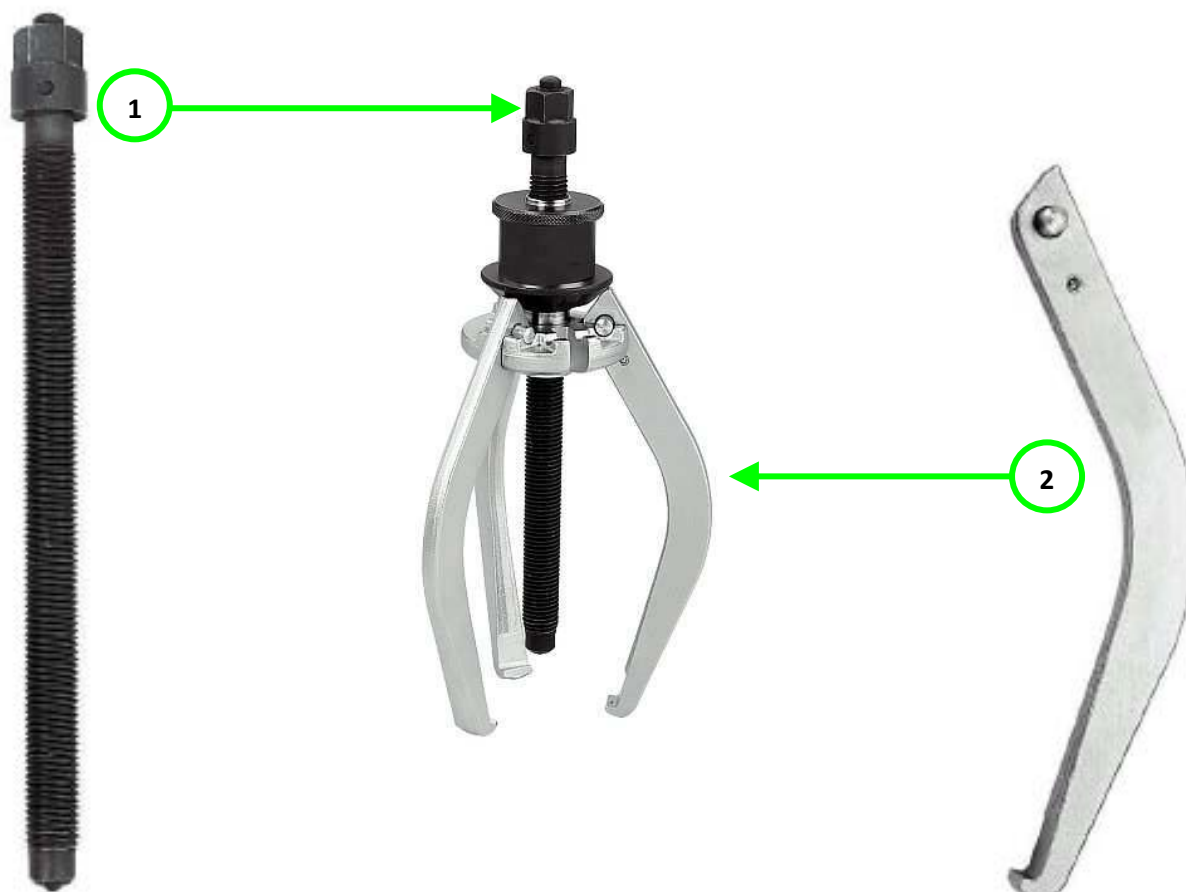

USAG 451 N

Estrattori a tre bracci per esterni

Outside pullers with three jaws

○	CODICE / CODE	DESCRIZIONE	DESCRIPTION
1	Q04510012	VITE DI MANOVRA (N1)	WORKING SCREW (N1)
	Q04510013	VITE DI MANOVRA (N2)	WORKING SCREW (N2)
2	Q04510001	BRACCIO (N1)	LEG (N1)
	Q04510002	BRACCIO (N2)	LEG (N2)
	Q04510003	BRACCIO (N3)	LEG (N3)