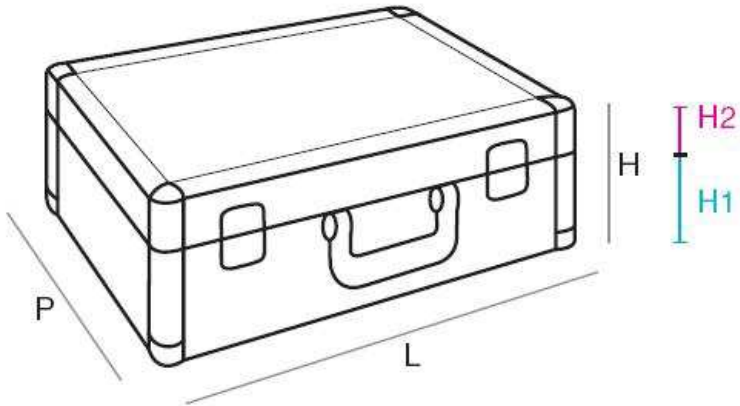

# VALIGIE ARCO ART. 300/AL COLOR

	L	P	H	H1	H2
external	495	380	220	-	-
internal	465	345	-	125	80